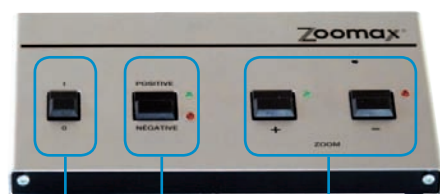

PUPITRE DE COMMANDE

ON / OFF

Inversion vidéo

Pilotage du Zoom

Alimentation

Le pupitre de commande a été conçu pour vous faciliter une utilisation quotidienne, les commandes sont simples et bien visibles.

CARACTERISTIQUES TECHNIQUES

ZOOMAX TV	18	28
Agrandissement sur moniteur 24"	1- 73 x	1- 85 x
Espace de travail	30 cm	30 cm
Poids	4 kg	4 kg
Mise au point automatique	✓	✓
Mode couleur	✓	✓
Mode NB	✓	✓
Mode inversion vidéo	✓	✓
Résolution caméra	752 x 582	752 x 582
Socle + étau de fixation	✓	✓
Valise de transport	✓	✓
Connectique	RCA / PERITEL	RCA / PERITEL

version HD disponible

www.axos.eu
sales@axos.eu

ELVITEC SAS - AXOS

B.P.69 - 84122 PERTUIS CEDEX - FRANCE

Tél. : +33 (0)4.90.09.25.80 - Fax : +33 (0)4.90.79.34.38