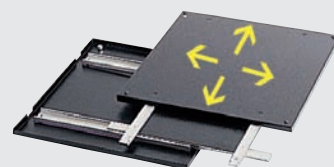

Plateau de lecture sur roulement coulissant dans toutes les directions (X/Y) (option)