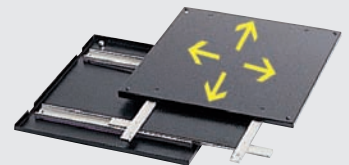

Le pupitre de commande a été conçu pour vous faciliter une utilisation quotidienne, les commandes sont simples et bien visibles.

CARACTERISTIQUES TECHNIQUES

ZOOMAX ECRAN	18	28
Ecran	24"	24"
Agrandissement sur moniteur 24"	1- 49 x	1- 59 x
Espace de travail	50 cm	50 cm
Mise au point automatique	✓	✓
Mode couleur	✓	✓
Mode NB	✓	✓
Mode inversion vidéo	✓	✓
Résolution caméra	752 x 582	752 x 582
Connectique	RCA / PERITEL	RCA / PERITEL

La caméra permet de regarder une image distante (nécessite une rotation ou un changement de fixation)

Réglage de la hauteur de l'écran

ACCESSOIRES

Plateau de lecture sur roulement coulissant dans toutes les directions (X/Y) (option)

Eclairage (option)

Connexion PC par prise USB et logiciel (option)

Transport possible avec : socle + flexible + étau + valise (option)

axos