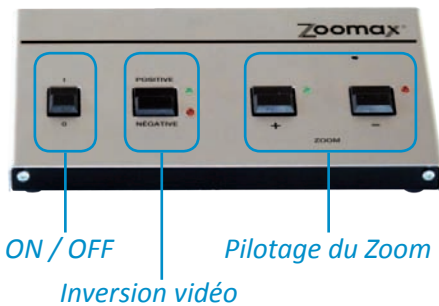

ZOOMAX ECRAN, l'autonomie à votre portée

AFFICHAGE

Couleur

Noir et Blanc

Inversion vidéo

Doté de 3 modes d'affichage (couleur, NB, négatif), sa qualité d'image élevée vous assure un confort de lecture tout en combattant la fatigue des yeux. La mise au point automatique de la caméra vous garantit une image nette.

PUPITRE DE COMMANDE

ON / OFF

Inversion vidéo

Pilotage du Zoom

Péritel

Caméra

RCA

Alimentation

Le pupitre de commande a été conçu pour vous faciliter une utilisation quotidienne, les commandes sont simples et bien visibles.

CARACTERISTIQUES TECHNIQUES

ZOOMAX ECRAN	18	28
Ecran	24"	24"
Agrandissement sur moniteur 24"	1- 49 x	1- 59 x
Espace de travail	50 cm	50 cm
Mise au point automatique	✓	✓
Mode couleur	✓	✓
Mode NB	✓	✓
Mode inversion vidéo	✓	✓
Résolution caméra	752 x 582	752 x 582
Connectique	RCA / PERITEL	RCA / PERITEL

La caméra permet de regarder une image distante (nécessite une rotation ou un changement de fixation)

Réglage de la hauteur de l'écran

ACCESSOIRES

Plateau de lecture sur roulement coulissant dans toutes les directions (X/Y) (option)